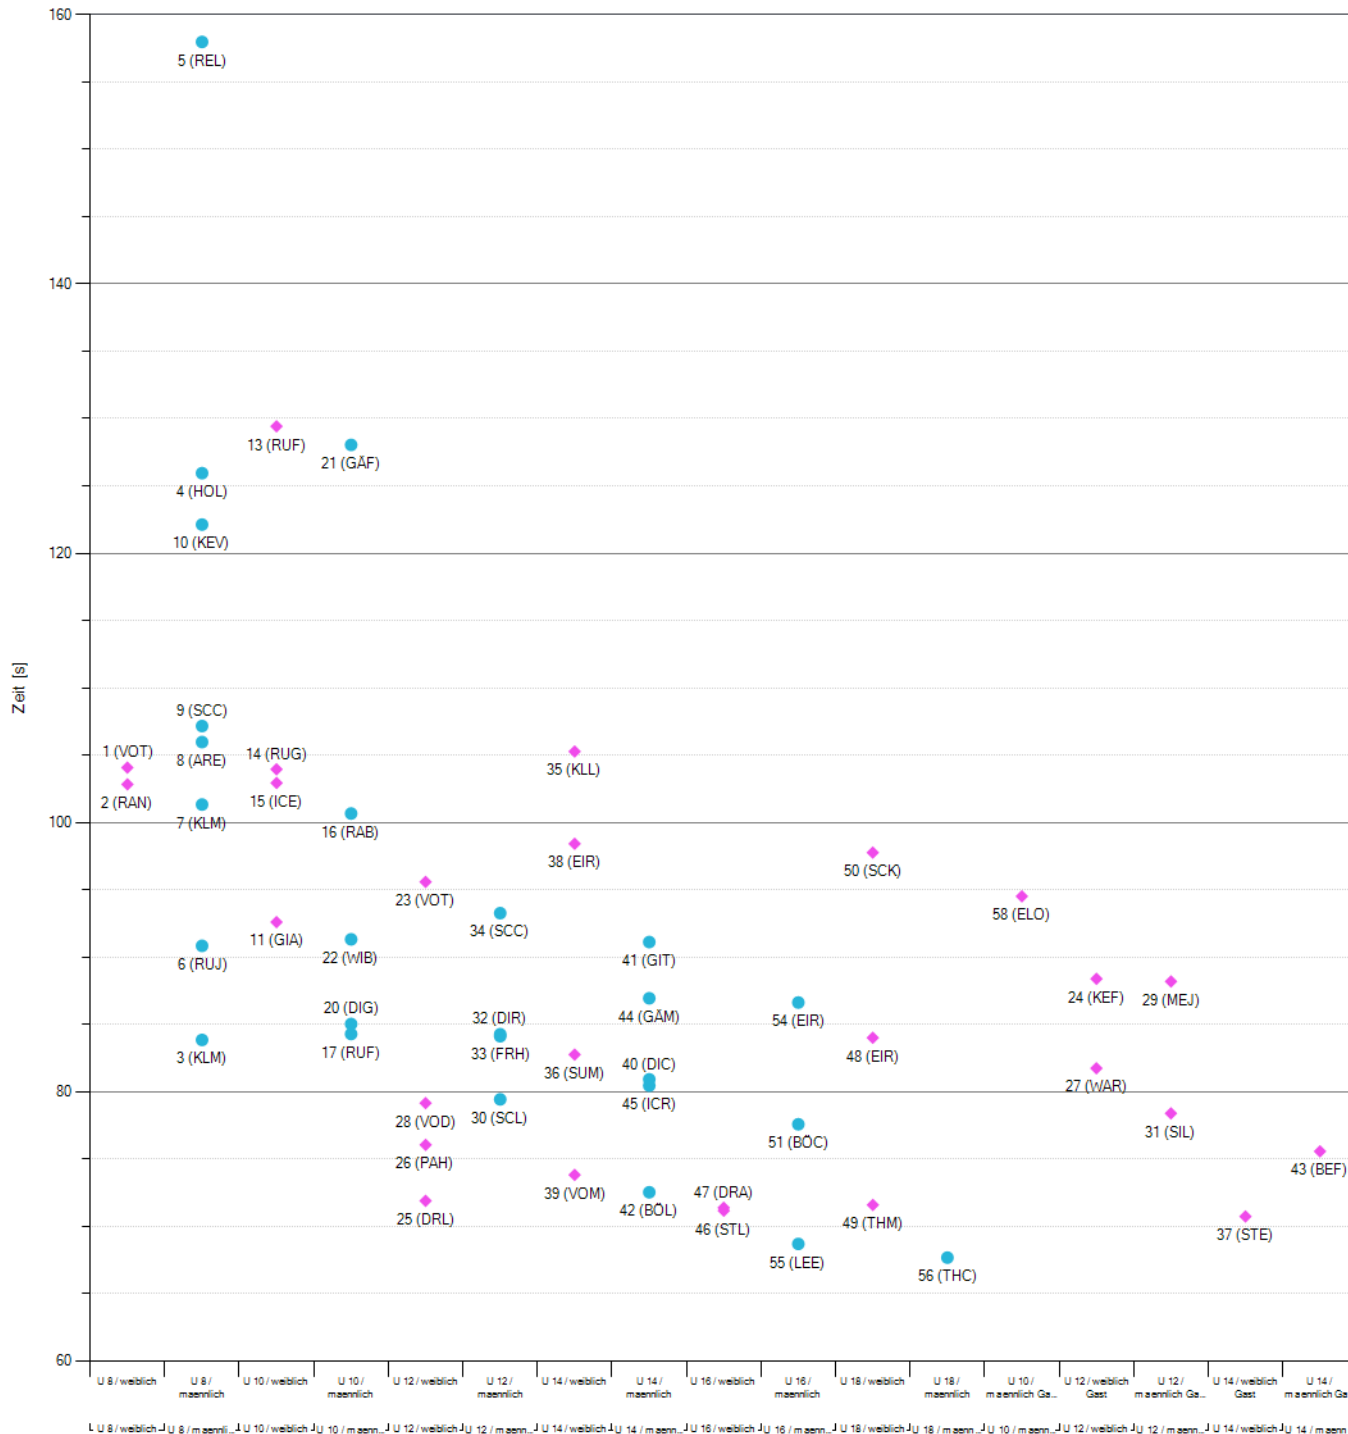

Stadtmeisterschaft Erfurt 2024

Riesenslalom Erfurter Wertung

ERGEBNISLISTE

16.01.2024

Heubach

Bewerbsnummer: 2024-1

Seite 5

www.race-horology.com

Copyright © 2019-2023 by Sven Flossmann
Version 0.9.455.0

Ausdruck: 17.01.2024 07:46:35

Timing: ALGE TdC 8000/8001

Stadtmeisterschaft Erfurt 2024

Riesenslalom Gesamtwertung

ERGEBNISLISTE

16.01.2024

Heubach

Organisator:	SSV Erfurt 02			TECHNISCHE DATEN	
KAMPFGERICHT / JURY				Streckenname:	Skiarea Heubach
Schiedsrichter:	A.Lorenz	WSV Ilmenau		Höhen (Start/Ziel/Diff):	720 m / 680 m / 40 m
Rennleiter:	A.Wiegand	SSV Erfurt 02		Streckenlänge:	600 m
Trainervertreter:	J.Zimmermann	SSV Erfurt 02			
Auswertung / Zeitnahme:	Tilo Gündel				
	1. Durchgang		2. Durchgang		
Kurssetzer:	A.Wiegand	SSV Erfurt 02	A.Wiegand	SSV Erfurt 02	
Tore / R.-Änder.:	20 / 20		20 / 20		
Vorläufer:	M.Wiegand	SSV Erfurt 02			
Startzeit:	17:20		18:10		
Wetter / Schnee:	Flutlicht / Neuschnee, griffig		Temperatur (Start/Ziel):	-5 °C / -5 °C	

Rang	Stnr	Teilnehmer	JG	Verein	Zeit-1	Zeit-2	Laufzeit	Diff [s]

U 8 / weiblich

1	2	RAUSCHENBERG, Nora	2016	Skisportverein Erfurt 02 - GS02	53,23	49,60	1:42,83	
2	1	VOIGT, Tonia	2016	Skisportverein Erfurt 02 - GS30	52,69	51,38	1:44,07	1,24

U 8 / männlich

1	3	KLIE, Matti	2016	Skisportverein Erfurt 02 - Wald	42,31	41,53	1:23,84	
2	6	RUDOLPH, Johannes	2016	Skisportverein Erfurt 02 - GS03	45,11	45,72	1:30,83	6,99
3	7	KLÖPPNER, Mats	2016	Skisportverein Erfurt 02 - GS29	51,42	49,91	1:41,33	17,49
4	8	ARMSTROFF, Emil	2017	Skisportverein Erfurt 02 - GS30	53,73	52,24	1:45,97	22,13
5	9	SCHNEIDER, Christo	2017	Skisportverein Erfurt 02 - GS18	54,53	52,63	1:47,16	23,32
6	10	KERSTEN, Veith	2016	GS02	1:00,74	1:01,39	2:02,13	38,29
7	4	HOSE, Lorenz	2016	Wald	1:07,21	58,74	2:05,95	42,11
8	5	REUß, Lasse	2016	Skisportverein Erfurt 02 - GS30	1:10,68	1:27,31	2:37,99	1:14,15

U 10 / weiblich

1	11	GILLNER, Anni	2014	Skisportverein Erfurt 02	46,75	45,84	1:32,59	
2	15	ICK, Emma	2015	Skisportverein Erfurt 02	52,59	50,34	1:42,93	10,34
3	14	RUDOLPH, Greta	2014	GS30	52,45	51,50	1:43,95	11,36
4	13	RUDOLPH, Frieda	2015	GS30	1:06,93	1:02,50	2:09,43	36,84
---	12	KLIE, Frida	2014	Skisportverein Erfurt 02 - Wald	NAS	NAS		

U 10 / männlich

1	17	RUDOLPH, Florian	2014	Skisportverein Erfurt 02 - GS03	42,01	42,27	1:24,28	
2	20	DITTRICH, Gustav	2015	Skisportverein Erfurt 02 - GS18	42,73	42,29	1:25,02	0,74

Bewerbsnummer: 2024-1

Seite 1

www.race-horology.com

Copyright © 2019-2023 by Sven Flossmann
Version 0.9.455.0

Ausdruck: 17.01.2024 07:43:47

Timing: ALGE TdC 8000/8001