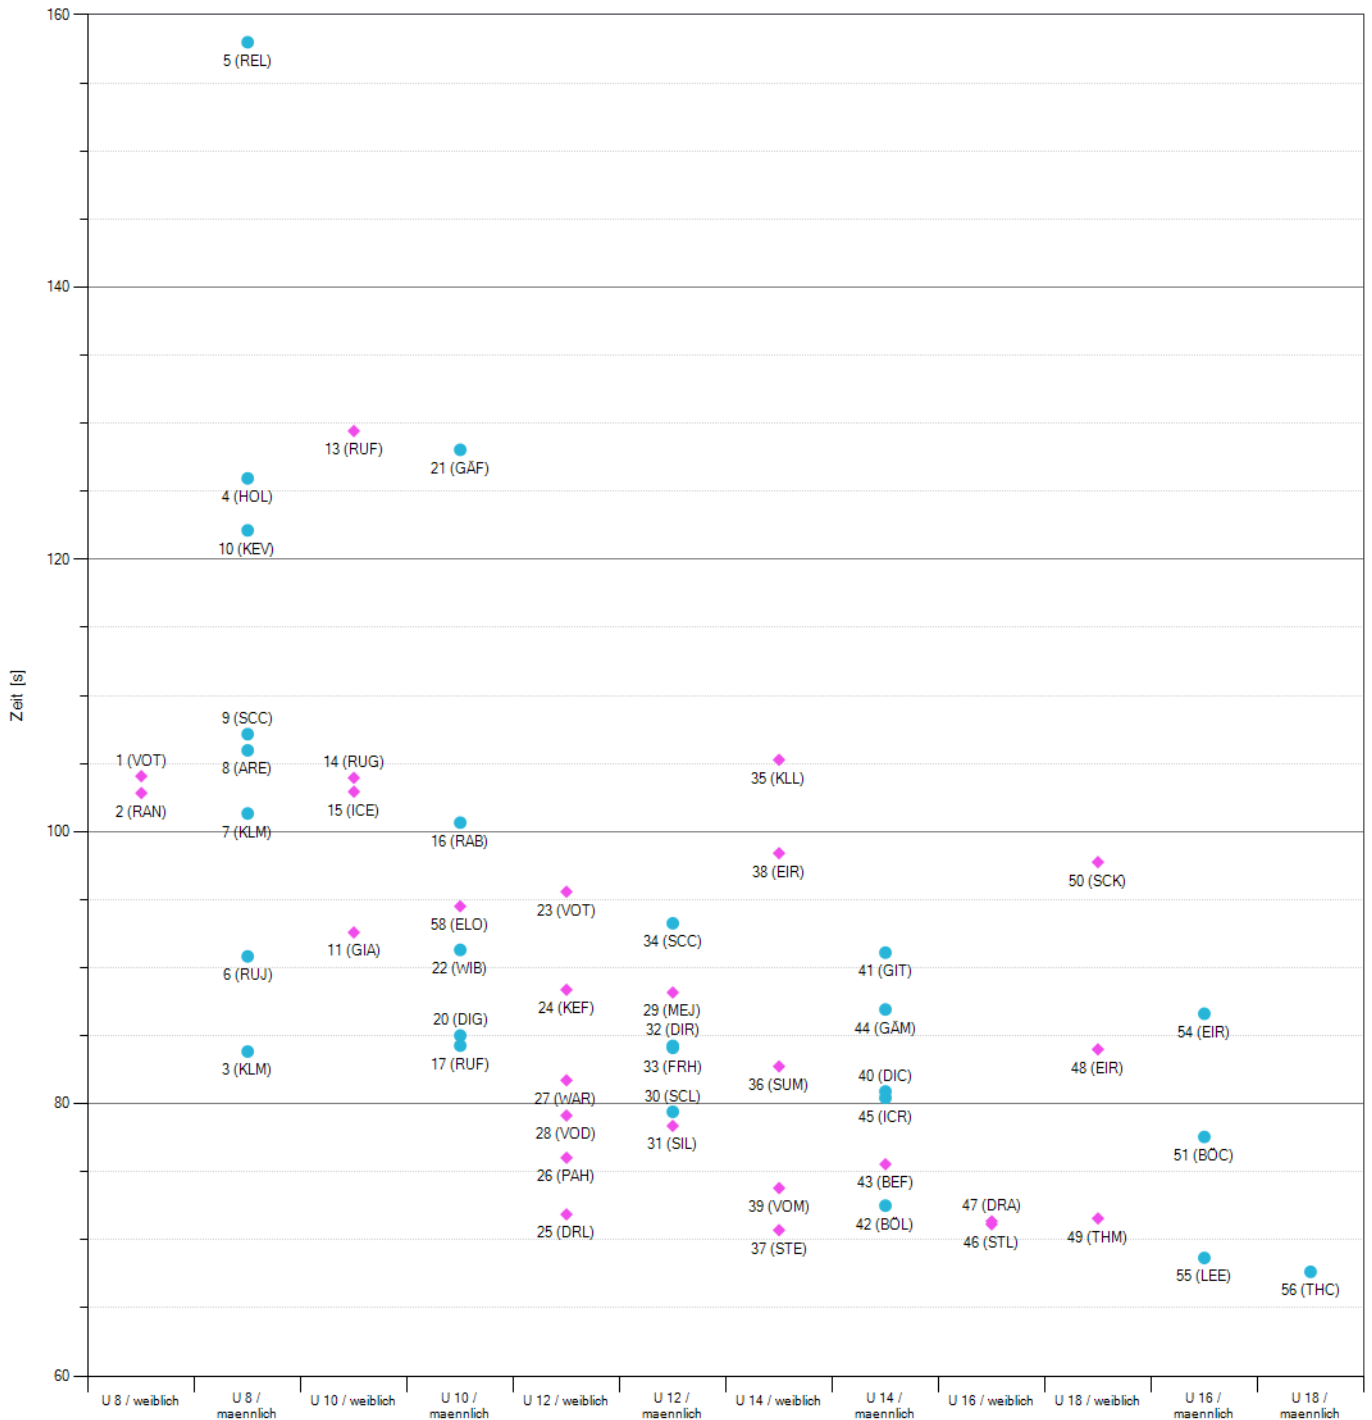

Stadtmeisterschaft Erfurt 2024

Riesenslalom Gesamtwertung

ERGEBNISLISTE

16.01.2024

Heubach

Bewerbsnummer: 2024-1

Seite 5

www.race-horology.com

Copyright © 2019-2023 by Sven Flossmann
Version 0.9.455.0

Ausdruck: 17.01.2024 07:43:47

Timing: ALGE TdC 8000/8001